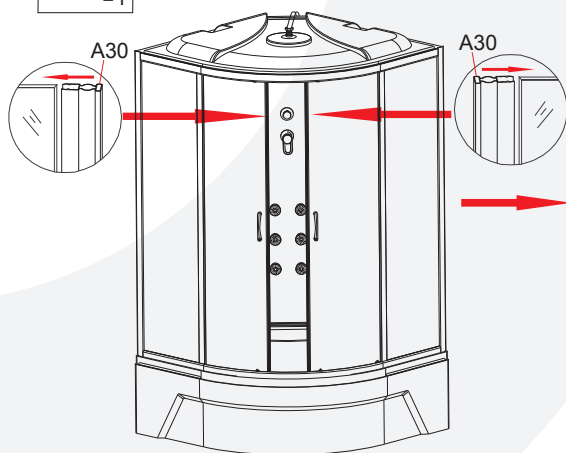

=1

A32

A32

A33

A34

Ver. ER 35-45\_03.2020

**[www.erlit.ru](http://www.erlit.ru)**

**БЕСПЛАТНАЯ ГОРЯЧАЯ ЛИНИЯ СЕРВИСНОЙ ПОДДЕРЖКИ 8-800-707-08-99**